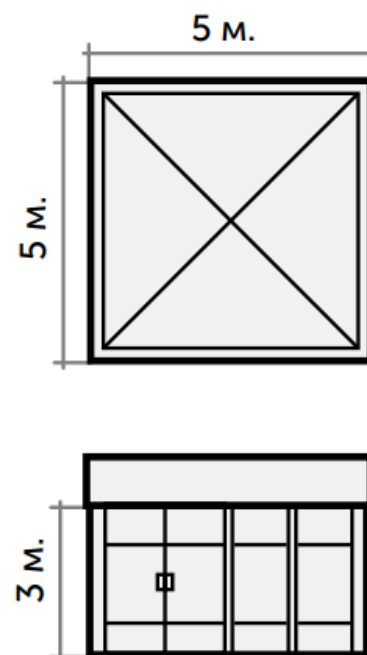

RÖDER CUPOLA BLACK

RÖDER CUPOLA BLACK - это обновленная версия популярной тентовой конструкции.

Все профили, фризы и аксессуары выполнены в трендовом цветовом решении – графит, а также дополнены панорамным затемненным остеклением фасада.

Как и прежде, компактные и лаконичные формы шатра, сочетаются с традиционной немецкой универсальностью и надежностью.

Студия, переговорная зона, выставочный стенд и прочие виды застройки будут качественно дополнены базовыми декорационными решениями.

Кубические формы конструкции **CUPOLA** великолепно сочетаются с премиальной линейкой конструкций **SOLUTION** и **ATRIUM**.