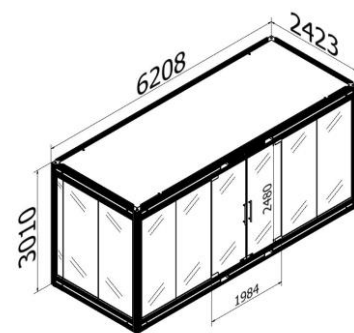

POP OUT

POP OUT - инновационный продукт от **beMatrix** для модульной уличной застройки.

Конструкция в популярной форме и размере морского контейнера, но с колоссальными возможностями для декорирования и моделирования пространства.

Гибкое решение для организации студии, уличного стенда, переговорной зоны, офиса или места продаж внутри и снаружи выставочных или торгово-развлекательных центров.

Полная совместимость со всеми системами **beMatrix** позволяет использовать любой вид отделки - ткань, стекло, светодиодные экраны или лайтбоксы.

Универсальность и скорость сборки, а также полная свобода выбора дизайна.