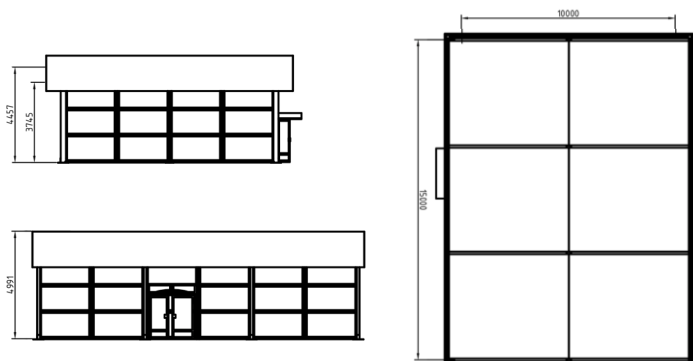

HEAVEN TABLES
HEAVEN ARMCHAIRS
HEAVEN COLLECTION
CORDIALE
BAR BAR BAR

RÖDER ATRIUM BLACK

Особая конструкция **RÖDER ATRIUM** является новой версией премиальной серии **SOLUTION**.

Новая форма фасадного остекления является более панорамной и открытой, а также размещается в горизонтальном формате, в отличии от первой версии павильона.