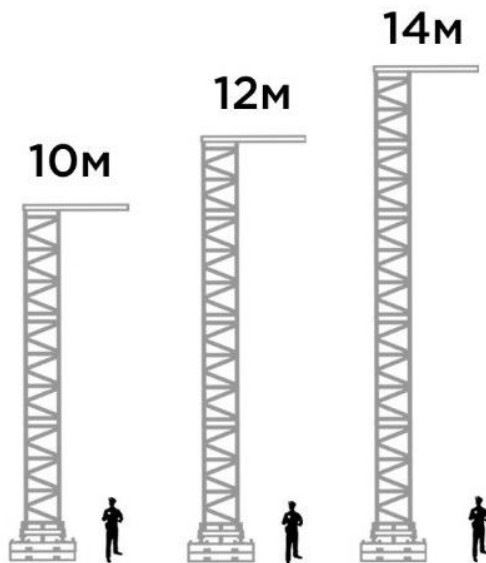

Исполнительный рост конструкции достигает 14 метров между подиумом и основным периметром.

Общий габарит по длине конструкции ограничен лишь возможностями площадки и может достигать 50 и более метров.

Под сводами конструкции может разместиться полноразмерная баскетбольная площадка или поле для мини-футбола, с дополнительным пространством для установки зрительских трибун.

Колоссальная нагрузочная способность (до 30 тонн) делает эту конструкцию безусловным лидером в области глобальных фестивалей, концертов и городских событий на площадях.

CLT ROOF

CLT ROOF представляет собой элеваторную конструкцию с изогнутой крышей.

Основой для сборки верхнего периметра планов сцены служит мощная ферма с сечением 1010x580мм и увеличенной толщиной стенки несущей трубы.

Ширина конструкции и количество пролетов граунда является опциональным и меняется в зависимости от масштаба и концепции мероприятия.

HIGHTOWER

HIGHTOWER – башня для подвеса линейного массива или осветительных приборов.

В основе конструкции мощная штабелируемая балластная база, которая наращивается, в зависимости от нагрузки на мачту.