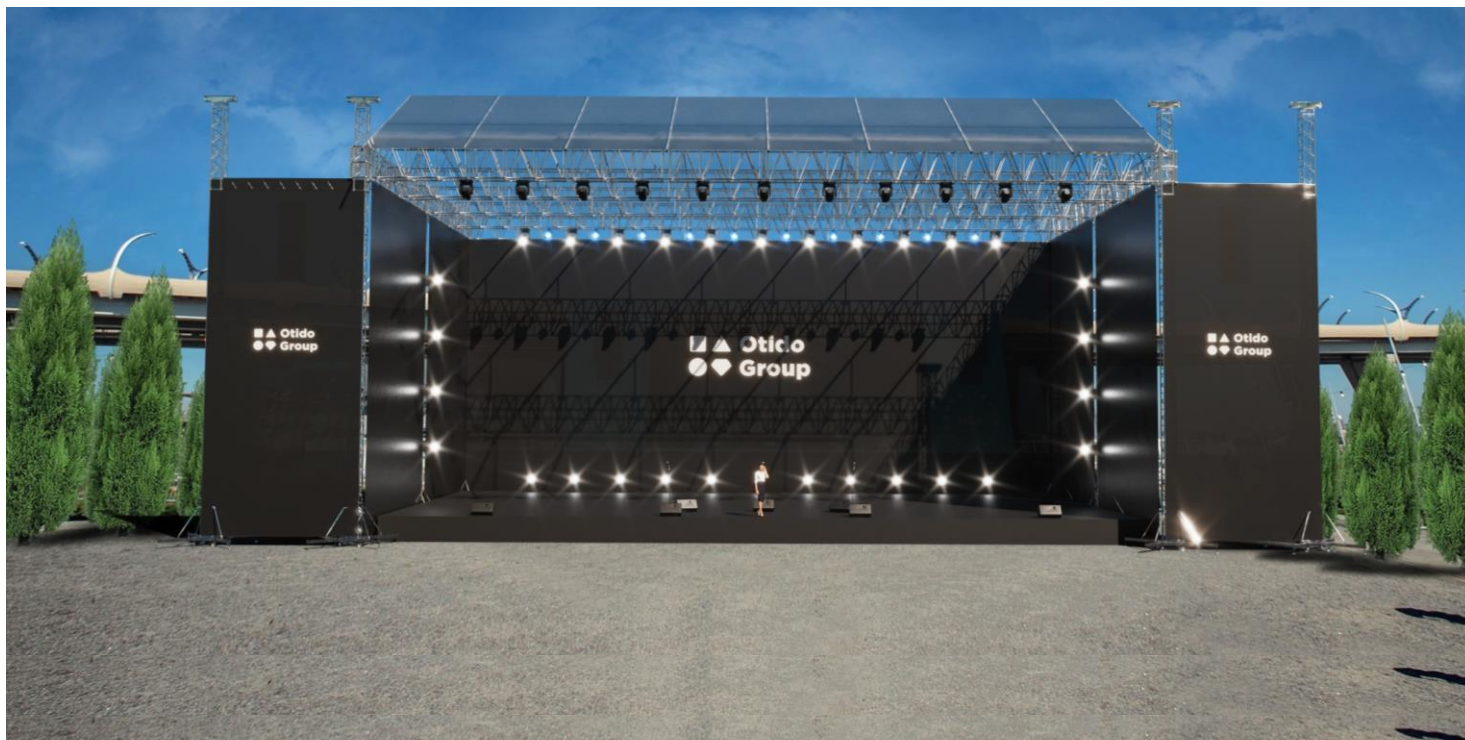

В обновленном парке **Otido Group** имеются конструкции **ATRIUM** серии 10, 15 и 20 метров.

RÖDER CUPOLA BLACK

RÖDER CUPOLA BLACK - это обновленная версия популярной тентовой конструкции.

Все профили, фризы и аксессуары выполнены в трендовом цветовом решении – графит, а также дополнены панорамным затемненным остеклением фасада.

TUNNEL 18

Ширина: 18м
Глубина: 6-18м
Высота: 9м

TUNNEL – известная и популярная конструкция, предлагаемая в нескольких габаритных решениях с применением радиальных ферм различного сечения.

TUNNEL ROOF может быть использован в качестве сцены, крытой трибуны, а также для входной зоны на мероприятие, линии старт-финиш или в любом другом концептуальном решении.

Колоссальная нагрузочная способность (до 30 тонн) делает эту конструкцию безусловным лидером в области глобальных фестивалей, концертов и городских событий на площадях.

CLT ROOF

CLT ROOF представляет собой элеваторную конструкцию с изогнутой крышей.

HIGHTOWER

HIGHTOWER – башня для подвеса линейного массива или осветительных приборов.

В основе конструкции мощная штабелируемая балластная база, которая наращивается, в зависимости от нагрузки на мачту.