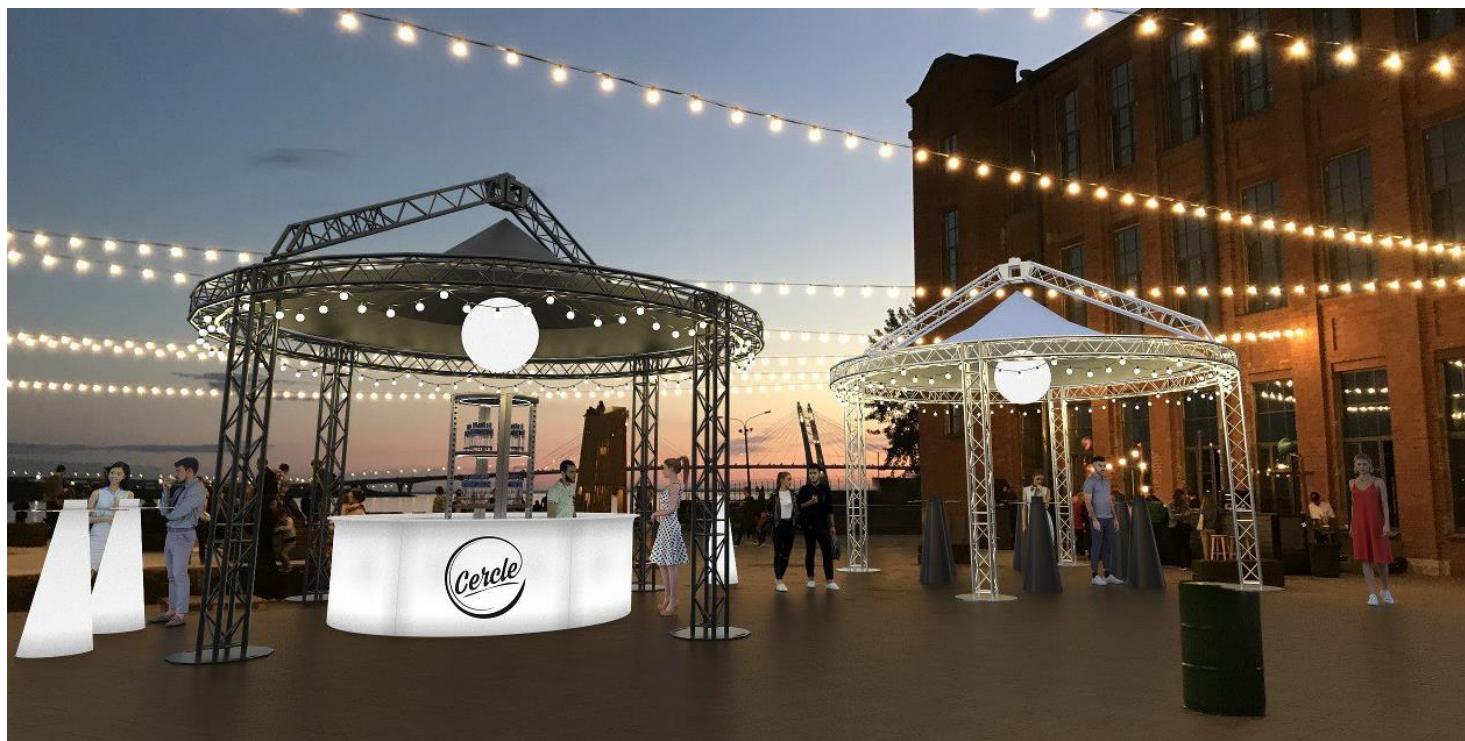

HEAVEN TABLES
HEAVEN ARMCHAIRS
HEAVEN COLLECTION
CORDIALE
BAR BAR BAR

RÖDER ATRIUM BLACK

Особая конструкция **RÖDER ATRIUM** является новой версией премиальной серии **SOLUTION**.

Новая форма фасадного остекления является более панорамной и открытой, а также размещается в горизонтальном формате, в отличии от первой версии павильона.

В обновленном парке **Otido Group** имеются конструкции **ATRIUM** серии 10, 15 и 20 метров.

RÖDER CUPOLA BLACK

RÖDER CUPOLA BLACK - это обновленная версия популярной тентовой конструкции.

Все профили, фризы и аксессуары выполнены в трендовом цветовом решении – графит, а также дополнены панорамным затемненным остеклением фасада.

Как и прежде, компактные и лаконичные формы шатра, сочетаются с традиционной немецкой универсальностью и надежностью.

Студия, переговорная зона, выставочный стенд и прочие виды застройки будут качественно дополнены базовыми декорационными решениями.

Также мебель **IZI RANGE** является логичным финальным штрихом к дизайну вашего стенда на выставке.

TABLE

HIGH

LOW

BAR

ARENA 6

ARENA 6 - новинка в линейке тентовых конструкций SKYTENT.

Лаконичный дизайн купола и множество дополнительных опций для событий любого формата.