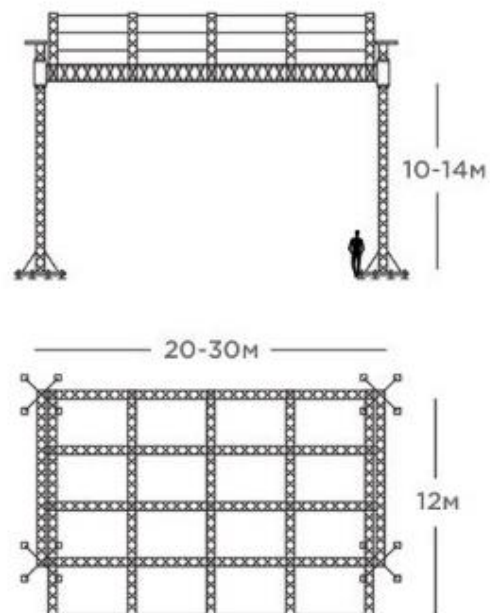

CLT ROOF

CLT ROOF представляет собой элеваторную конструкцию с изогнутой крышей.

Основой для сборки верхнего периметра планов сцены служит мощная ферма с сечением 1010x580мм и увеличенной толщиной стенки несущей трубы.

Ширина конструкции и количество пролетов граунда является опциональным и меняется в зависимости от масштаба и концепции мероприятия.

Поддержка тента крыши **CLT** основана на арочной ферме H30D со встроенными профилями кедера для крепления навеса.

Само тентовое полотно может иметь стандартное цветочное решение или выполнено из прозрачного ПВХ.