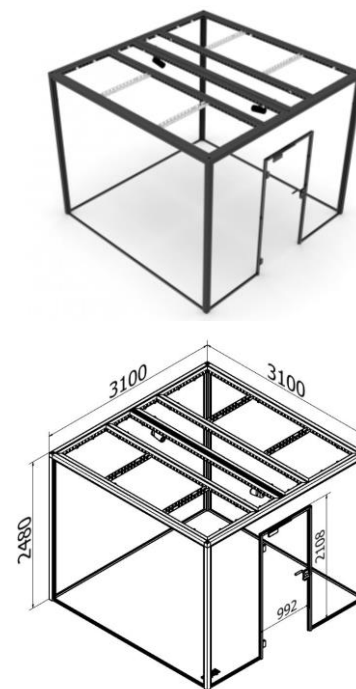

POP IN

Новая технология для **POP-UP** стендов от компании **beMatrix** (Belgium).

POP IN - это гибкое решение для организации переговорной зоны, офиса или места продаж внутри выставочных или торгово-развлекательных центров. Полная совместимость со всеми системами **beMatrix** позволяет использовать любой вид отделки - ткань, стекло, светодиодные экраны или лайтбоксы.

Алюминиевые профили конструкции окрашены в цвет графит и идеально сочетаются с панорамными стеклянными блоками.

Универсальность и скорость сборки, а также полная свобода выбора дизайна.