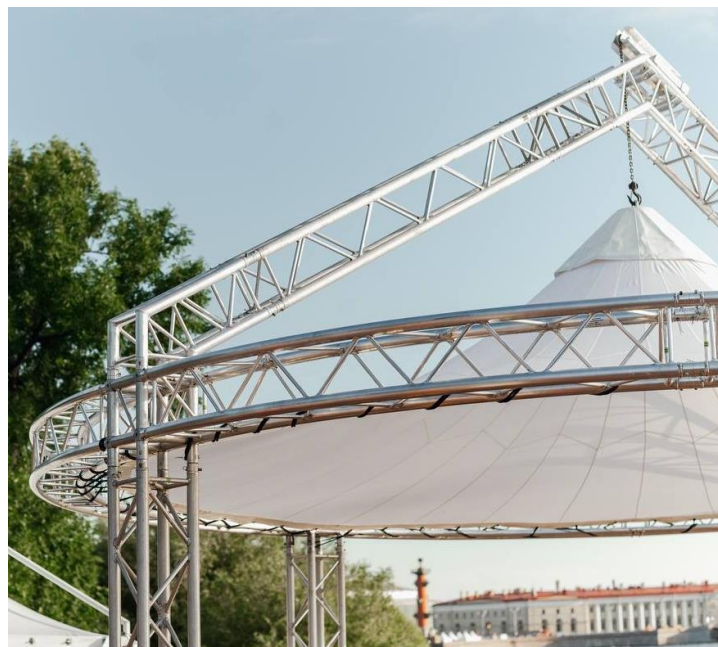

В обновленном парке **Otido Group** имеются конструкции **ATRIUM** серии 10, 15 и 20 метров.

RÖDER CUPOLA BLACK

RÖDER CUPOLA BLACK - это обновленная версия популярной тентовой конструкции.

Все профили, фризы и аксессуары выполнены в трендовом цветовом решении – графит, а также дополнены панорамным затемненным остеклением фасада.

HIGHTOWER

HIGHTOWER – башня для подвеса линейного массива или осветительных приборов.

В основе конструкции мощная штабелируемая балластная база, которая наращивается, в зависимости от нагрузки на мачту.

Также мебель **IZI RANGE** является логичным финальным штрихом к дизайну вашего стенда на выставке.

TABLE

HIGH

LOW

BAR

ARENA 6

ARENA 6 - новинка в линейке тентовых конструкций SKYTENT.

Лаконичный дизайн купола и множество дополнительных опций для событий любого формата.

Уникальный крой и обработка швов обеспечивают надежность и водонепроницаемость тента.

Быстрый монтаж в городской среде и на загородных площадках.

ALBATRO 6X4

Новая модель террасной конструкции из коллекции фабрики **BARBIERI** для тех, кто любит свободу. Легкий, парящий тент не имеющий классических опор в углах и открывающий простор для взгляда. Дизайн **ALBATRO** основан на глубоком поиске баланса между функциональностью и эстетикой.