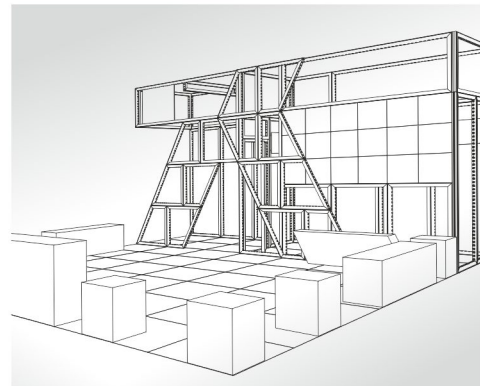

Дизайн — наша философия. Инновации — наш инструмент. Мы находимся в постоянном поиске вдохновения и с энтузиазмом воплощаем передовые решения от VeMatrix. Путь от идеи до готового объекта выверен: начинается он с творческого эскиза, превращается в детальный дизайн-проект и завершается безупречными инженерными чертежами.

ЭСКИЗ

РЕНДЕР

ЧЕРТЁЖ

РЕАЛИЗАЦИЯ

Благодаря такому подходу мы гарантируем: финальный результат будет столь же впечатляющим, как и его визуализация.

Мы создаём пространства, которые не просто функционируют — они работают на ваш имидж и оставляют яркое впечатление у посетителей.