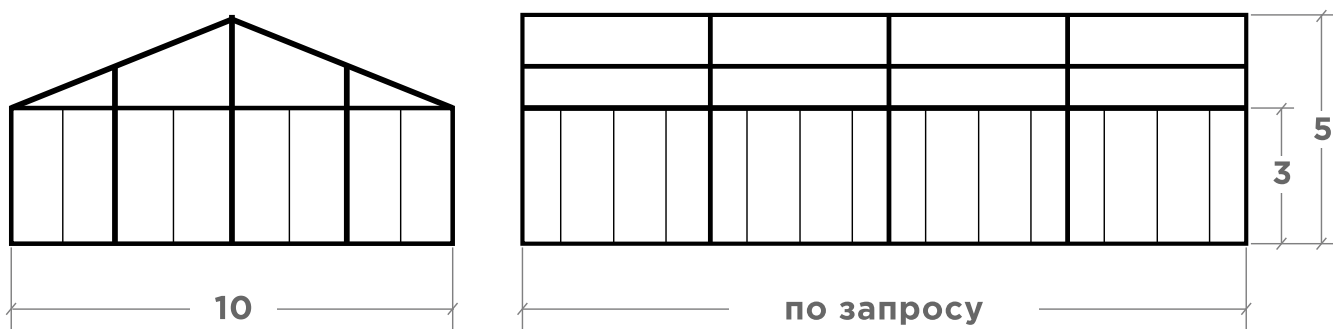

ГАБАРИТЫ

Эргономичные решения в размерах конструкции.
Можно управлять площадью конструкции, меняя длину и ширину