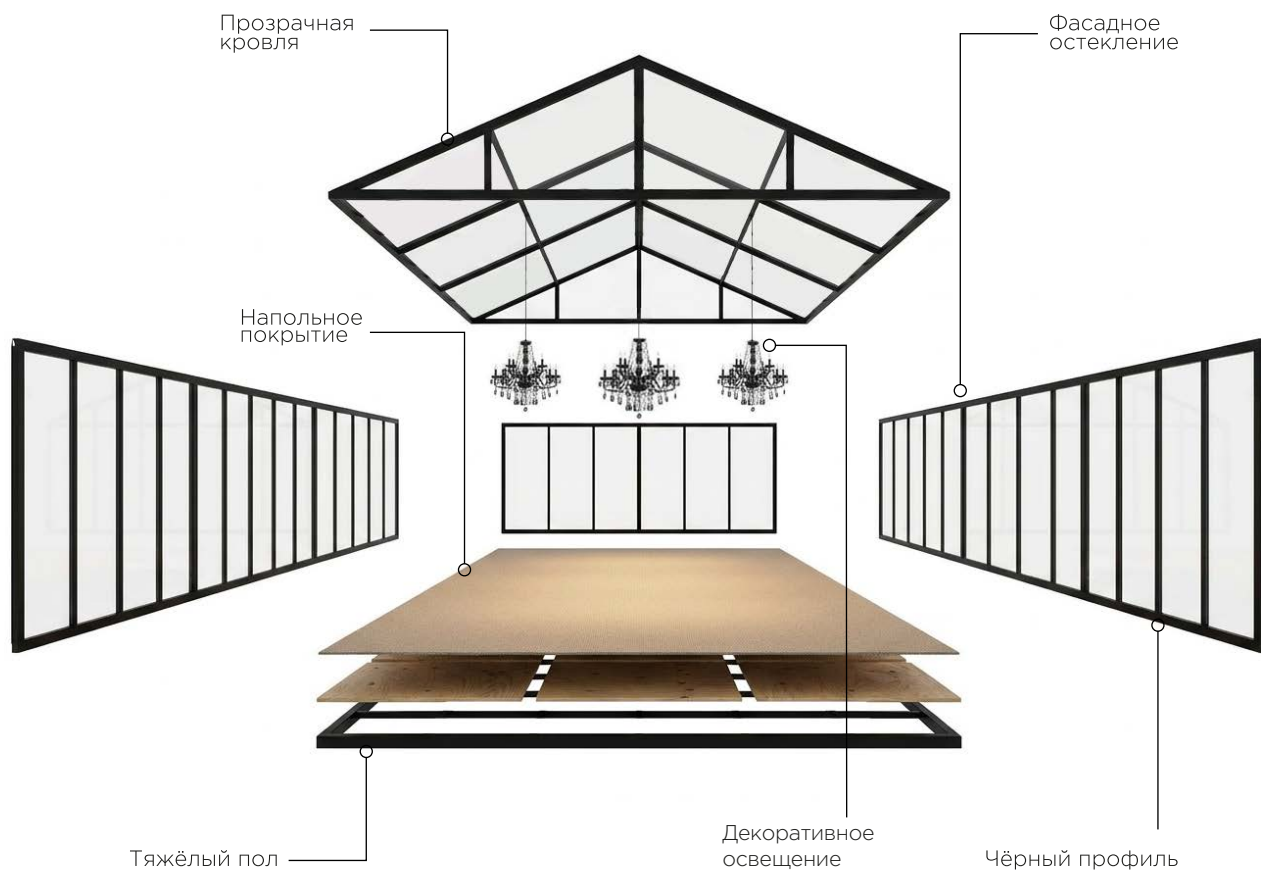

КОМПЛЕКТАЦИЯ

Возможность создания индивидуальной комплектации для вашего события