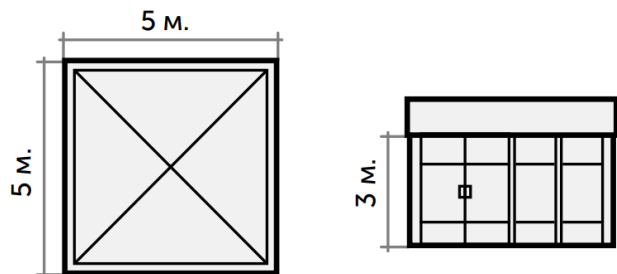

CUPOLA

RÖDER CUPOLA BLACK - это обновленная версия популярной тентовой конструкции. Все профили, фризы и аксессуары выполнены в трендовом цветовом решении – графит, а также дополнены панорамным затемненным остеклением фасада.