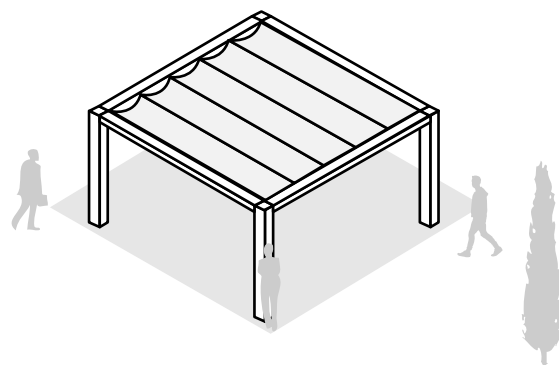

ONDA - новинка от фабрики BARBIERI (Italy), разработанная специально для установки на публичных мероприятиях, террасах ресторанов и отелей.

Изящная и легкая конструкция с простыми линиями монтируется менее чем за час. Верхний тент из высококачественной ткани Ferrari может иметь любой цвет и брендирование по Вашему желанию, а боковые стороны могут закрываться тентовыми стенами или декоративными шторами. Верхний и боковые тенты могут с легкостью сдвигаться силами одного человека.

ONDA 4x4

16 кв.м.

h=2,5 м.

ONDA 5x3

15 кв.м.

ONDA 5x5

25 кв.м.

Обращайтесь с сотрудником Otido Group в Москве и Петербурге за подготовкой коммерческих предложений и проектной документацией для краткосрочной и долгосрочной аренды и покупки тентов.