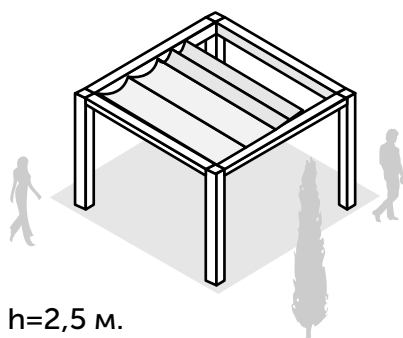

ONDA - новинка от фабрики BARBIERI (Italy), разработанная специально для установки на публичных мероприятиях, террасах ресторанов и отелей.

Изящная и легкая конструкция с простыми линиями монтируется менее чем за час. Верхний тент из высококачественной ткани Ferrari может иметь любой цвет и брендирование по Вашему желанию, а боковые стороны могут закрываться тентовыми стенами или декоративными шторами. Верхний и боковые тенты могут с легкостью сдвигаться силами одного человека.

ONDA 4x4

16 кв.м.

h=2,5 м.

ONDA 5x3

15 кв.м.

ONDA 5x5

25 кв.м.

Обращайтесь с сотрудником Otido Group в Москве и Петербурге за подготовкой коммерческих предложений и проектной документацией для краткосрочной и долгосрочной аренды и покупки тентов.