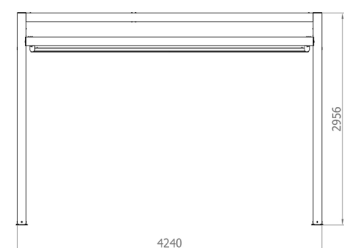

Обращайтесь к сотрудникам Otido Group в Москве и Петербурге за подготовкой коммерческих предложений и проектной документации для аренды и покупки тентов ALBATRO

Фотографии и подробную информацию вы можете получить на сайте www.otido-group.ru

+7 (812) 677-55-01
+7 (495) 120-17-01