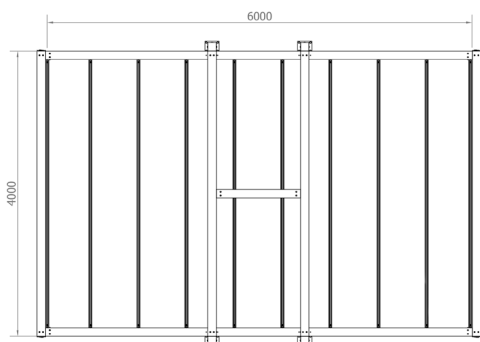

ALBATRO

ALBATRO – новая модель террасной конструкции из коллекции фабрики BARBIERI для тех, кто любит свободу.

Конструкция может быть установлена для сезонного использования на анкерное крепление, либо закреплена на железобетонных основаниях для событийного использования.

Тентовое полотно перголы **АЛЬБАТРОС** является свето и влагонепроницаемым, и может сдвигаться силами одного человека.

Обращайтесь к сотрудникам Otido Group в Москве и Петербурге за подготовкой коммерческих предложений и проектной документации для аренды и покупки тентов ALBATRO