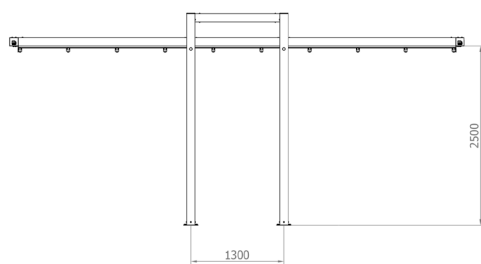

ALBATRO

ALBATRO – новая модель террасной конструкции из коллекции фабрики BARBIERI для тех, кто любит свободу.

Конструкция может быть установлена для сезонного использования на анкерное крепление, либо закреплена на железобетонных основаниях для событийного использования.

Тентовое полотно перголы **АЛЬБАТРОС** является свето и влагонепроницаемым, и может сдвигаться силами одного человека.

Обращайтесь к сотрудникам Otido Group в Москве и Петербурге за подготовкой коммерческих предложений и проектной документации для аренды и покупки тентов ALBATRO