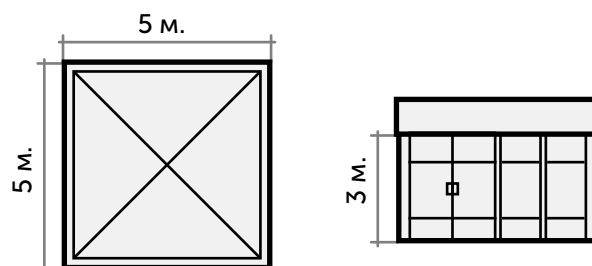

RODER CUPOLA - это новая конструкция считающаяся компактные и лаконичные формы, с традиционной немецкой универсальностью и надежностью.

Переговорная, пресс-центр, выставочный стенд, лаунж и все остальное, что потребуется для Вашего События, будет с честью исполнено.

Кубические формы конструкции CUPOLA великолепно сочетаются со старшими братьями SOLUTION и SOLUTION M6.

Обращайтесь с сотрудникам Otido Group в Москве и Петербурге за подготовкой коммерческих предложений и проектной документацией для краткосрочной и долгосрочной аренды.